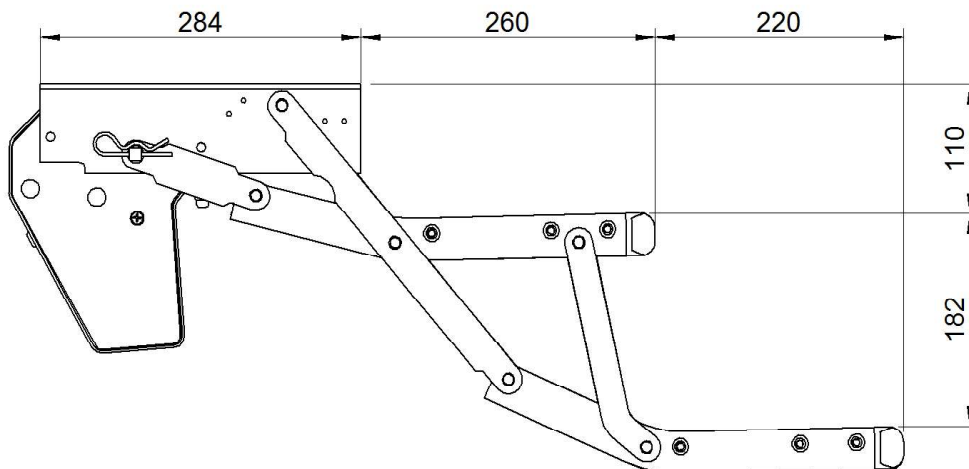

2020 SPARE PARTS LIST
DOUBLE STEP 12V553 - 12V650

THULE Double step 12V 650

DSH603-00

	ART.NR.	DESCRIPTION	RETAIL € (ex.VAT)
1	1500602675	MOTOR CAP DOUBLE STEP 12V650 (2PCS)	59,00
2	1500602676	12V MOTOR ASSY DOUBLE STEP 12V650	143,30
3	1500602798	FRAME CON. TUBE D12V553 – 2PC	15,10
	1500602677	FRAME CON. TUBE D12V650 – 2PC	17,40
4	1500602678	LH SCISSOR ASSY DOUBLE STEP 12V650	125,50
5	1500602679	RH SCISSOR ASSY DOUBLE STEP 12V650	125,50
6	1500602799	FOOT BOARD DOUBLE STEP12V553 - 2PC	83,10
	1500602680	FOOT BOARD DOUBLE STEP12V650 – 2PC	93,50
7	1500601154	REPAIR KIT RIVET DOUBLE STEP	16,20
8	1500602282	REPAIR KIT PINION DOUBLE STEP	34,90