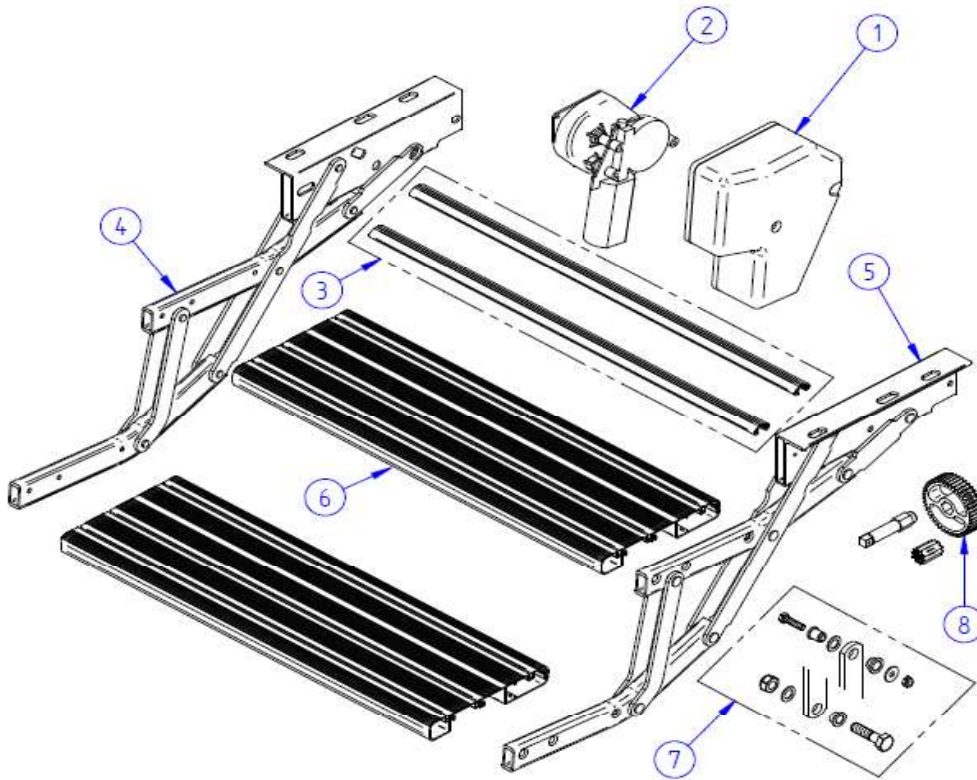

2020 SPARE PARTS LIST
DOUBLE STEP 12V553 - 12V650

THULE Double step 12V 650

DSH603-00

	ART.NR.	DESCRIPTION	RETAIL € (ex.VAT)
1	1500602675	MOTOR CAP DOUBLE STEP 12V650 (2PCS)	59,00
2	1500602676	12V MOTOR ASSY DOUBLE STEP 12V650	143,30
3	1500602798	FRAME CON. TUBE D12V553 – 2PC	15,10
	1500602677	FRAME CON. TUBE D12V650 – 2PC	17,40
4	1500602678	LH SCISSOR ASSY DOUBLE STEP 12V650	125,50
5	1500602679	RH SCISSOR ASSY DOUBLE STEP 12V650	125,50
6	1500602799	FOOT BOARD DOUBLE STEP12V553 - 2PC	83,10
	1500602680	FOOT BOARD DOUBLE STEP12V650 – 2PC	93,50
7	1500601154	REPAIR KIT RIVET DOUBLE STEP	16,20
8	1500602282	REPAIR KIT PINION DOUBLE STEP	34,90